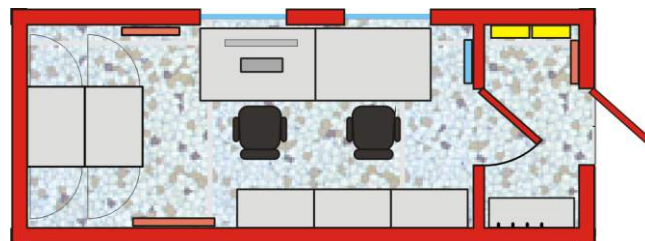

TCE technická místnost

TDS dieselgenerátor, LV distributor a regulátory