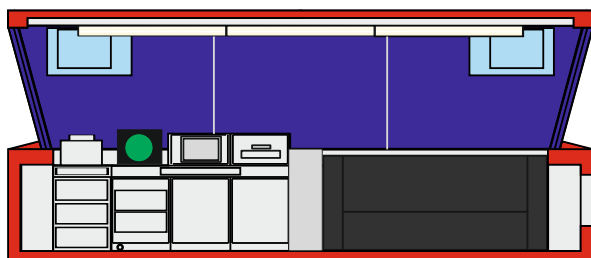

Použití

- malá jednoduchá stacionární modulární letiště s nízkými pořizovacími náklady s fixním světelným systémem

Vybavení

- modul TCT - TOWER SIMPLE
- modul TDS SUBSTATION+DIESEL 65kVA

Volitelné vybavení

- meteorologická stanice

TCT 1 jedno pracoviště pro řízení letového provozu (TWR)

TDS dieselgenerátor, LV distributor a regulátory TCR

č. kapitoly:

8.1 MDA 3 STANDARD

Použití

- střední stacionární modulární letiště s nízkými pořizovacími náklady, standardním vybavením a fixním světelným systémem

TDS dieselgenerátor, LV distributor a regulátory TCR

Použití

- komfortní stacionární modulární letiště s vysokou technickou úrovní, bohatou výbavou a fixním světelným systémem

Vybavení

- modul TCT.2 - TOWER
- modul TCE - TECHNICAL ROOM
- modul TCB - BRIEFING
- modul TDS 65 - SUBSTATION+DIESEL 65kVA
- meteorologická stanice

komfortní stacionární modulární letiště s vysokou technickou úrovní, bohatou výbavou a fixním světelným systémem
dvojitá šířka věže 6058 x 4876 mm

Volitelná sestava kontejnerů

- modul TCB
- modul TCD
- modul TCE
- modul TCL
- modul TCS
- modul TCM
- modul TDT
- modul TDS
- modul THV
- modul TC-SEC