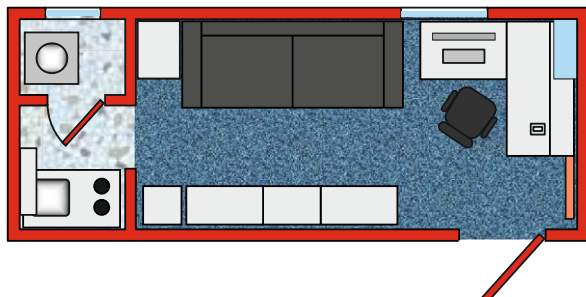

TCB "briefing" pro sestavy mobilního letiště