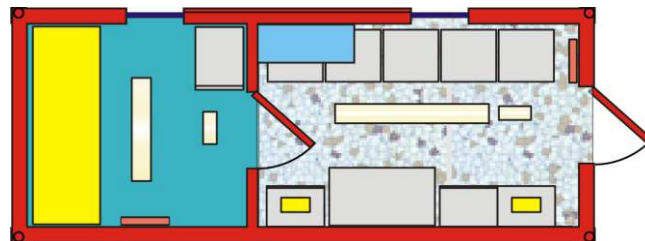

TDS dieselgenerátor, LV distributor a regulátory