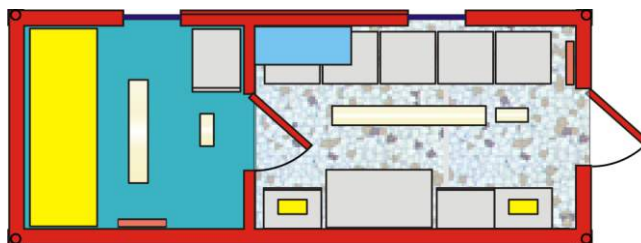

Použití

- malá jednoduchá stacionární modulární letiště s nízkými pořizovacími náklady s fixním světelným systémem

Vybavení

- modul TCT - TOWER SIMPLE
- modul TDS SUBSTATION+DIESEL 65kVA

Volitelné vybavení

- meteorologická stanice

TCT 1 jedno pracoviště pro řízení letového provozu (TWR)

TDS dieselgenerátor, LV distributor a regulátory TCR

č. kapitoly:

8.1 MDA 3 STANDARD

Použití

- střední stacionární modulární letiště s nízkými pořizovacími náklady, standardním vybavením a fixním světelným systémem

komfortní stacionární modulární letiště s vysokou technickou úrovní, bohatou výbavou a fixním světelným systémem
dvojitá šířka věže 6058 x 4876 mm

Volitelná sestava kontejnerů

- modul TCB
- modul TCD
- modul TCE
- modul TCL
- modul TCS
- modul TCM
- modul TDT
- modul TDS
- modul THV
- modul TC-SEC