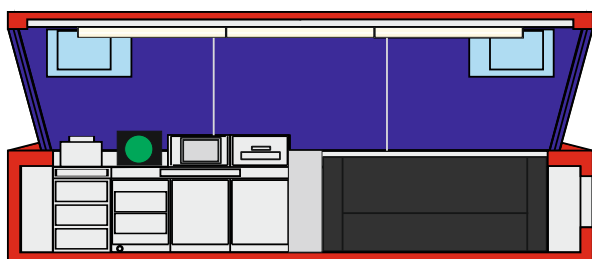

- meteorologická stanice

TCT 1 jedno pracoviště pro řízení letového provozu (TWR)

TDS dieselgenerátor, LV distributor a regulátory TCR

č. kapitoly:

8.1 MDA 3 STANDARD

Použití

- střední stacionární modulární letiště s nízkými pořizovacími náklady, standardním vybavením a fixním světelným systémem

Vybavení

- modul TCT - TOWER
- modul TCE - TECHNICAL ROOM
- modul TDS - SUBSTATION+DIESEL 65kVA

Volitelné vybavení

- meteorologická stanice

TCT 1 jedno pracoviště pro řízení letového provozu (TWR)

TCE technická místnost

TDS dieselgenerátor, LV distributor a regulátory TCR

Použití

- komfortní stacionární modulární letiště s vysokou technickou úrovní, bohatou výbavou a fixním světelným systémem

Vybavení

- modul TCT.2 - TOWER
- modul TCE - TECHNICAL ROOM
- modul TCB - BRIEFING
- modul TDS 65 - SUBSTATION+DIESEL 65kVA
- meteorologická stanice