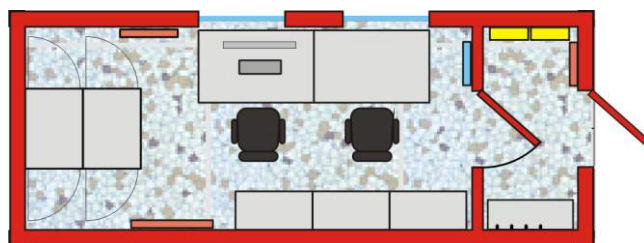

Vybavení

- modul TCT - TOWER
- modul TCE - TECHNICAL ROOM
- modul TDS - SUBSTATION+DIESEL 65kVA

Volitelné vybavení

- meteorologická stanice

TCT 1 jedno pracoviště pro řízení letového provozu (TWR)

TCE technická místnost