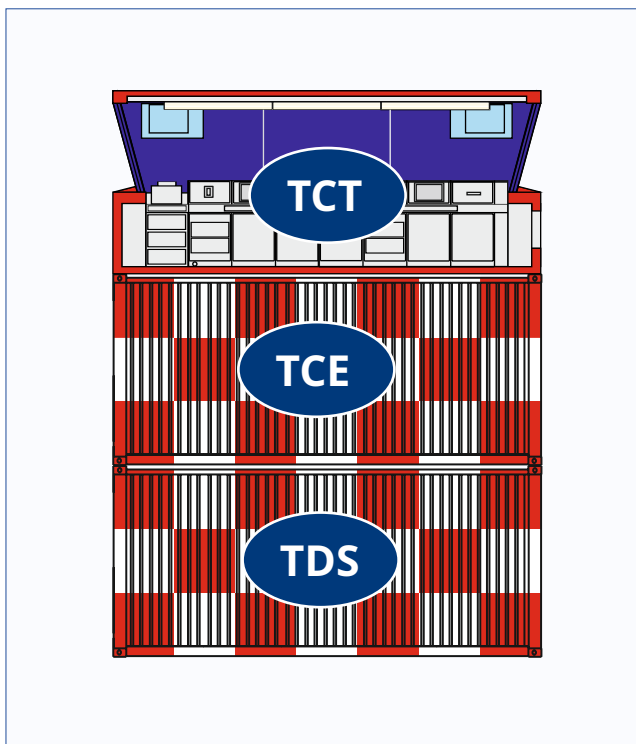

Použití

- malá jednoduchá stacionární modulární letiště s nízkými pořizovacími náklady s fixním světelným systémem

Vybavení

- modul TCT - TOWER SIMPLE
- modul TDS SUBSTATION+DIESEL 65kVA

Volitelné vybavení

- meteorologická stanice

TCT 1 jedno pracoviště pro řízení letového provozu (TWR)

TDS dieselgenerátor, LV distributor a regulátory TCR

č. kapitoly:

8.1 MDA 3 STANDARD

Použití

- střední stacionární modulární letiště s nízkými pořizovacími náklady, standardním vybavením a fixním světelným systémem

Vybavení

- modul TCT - TOWER
- modul TCE - TECHNICAL ROOM
- modul TDS - SUBSTATION+DIESEL 65kVA

Volitelné vybavení

- meteorologická stanice

TCT 1 jedno pracoviště pro řízení letového provozu (TWR)

TCE technická místnost

TDS dieselgenerátor, LV distributor a regulátory TCR

Použití

- komfortní stacionární modulární letiště s vysokou technickou úrovní, bohatou výbavou a fixním světelným systémem

Vybavení

- modul TCT.2 - TOWER
- modul TCE - TECHNICAL ROOM
- modul TCB - BRIEFING
- modul TDS 65 - SUBSTATION+DIESEL 65kVA
- meteorologická stanice