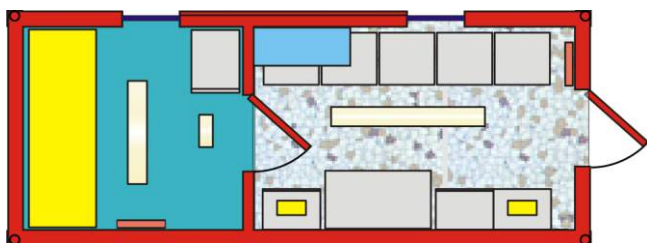

TDS dieselgenerátor, LV distributor a regulátory TCR