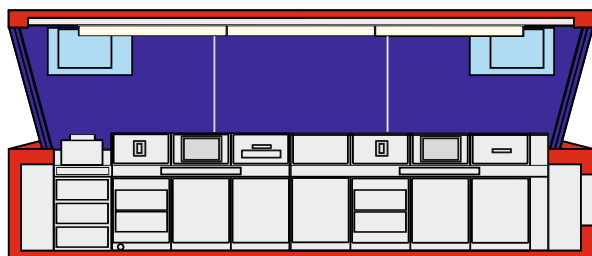

TCT 2 dvě pracoviště pro řízení letového provozu (TWR)

TCB "briefing" pro sestavy mobilního letiště